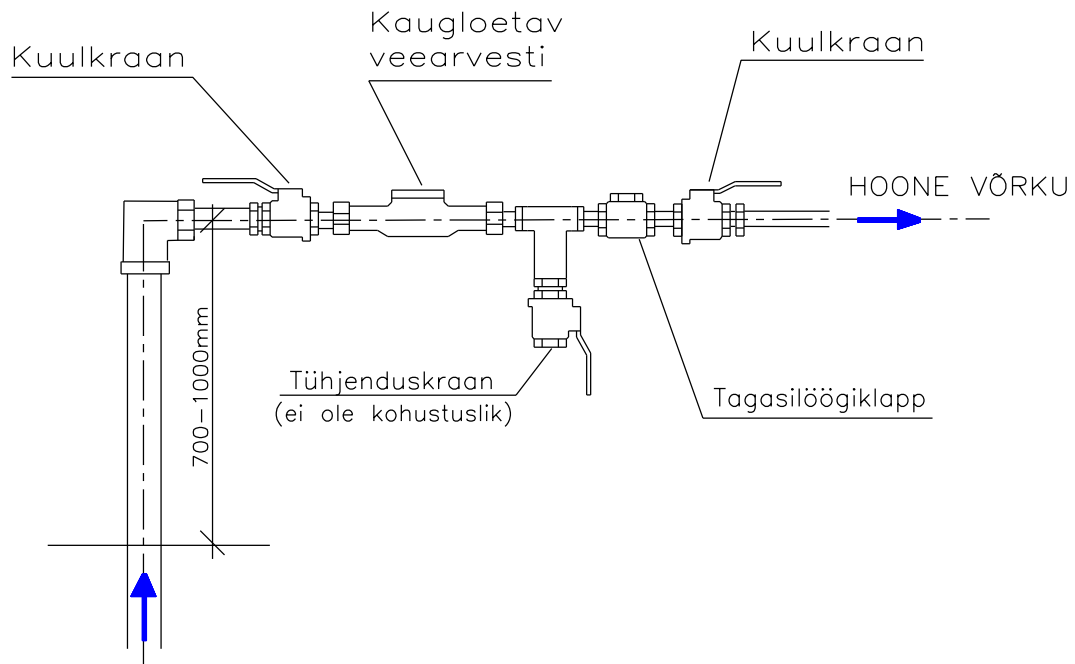

VEEMÕÕDUSÕLM

MÄRKUSED:

1. Kaugloetav veearvesti paigaldada KONSOONILE mille paigaldab tellija.
2. Kaugloetav veearvesti konsool maandada.
3. Kuulkraanide, tagasilöögiklapi läbimõõt valida paigaldatava kaugloetava veearvesti läbimõõdu järgi.